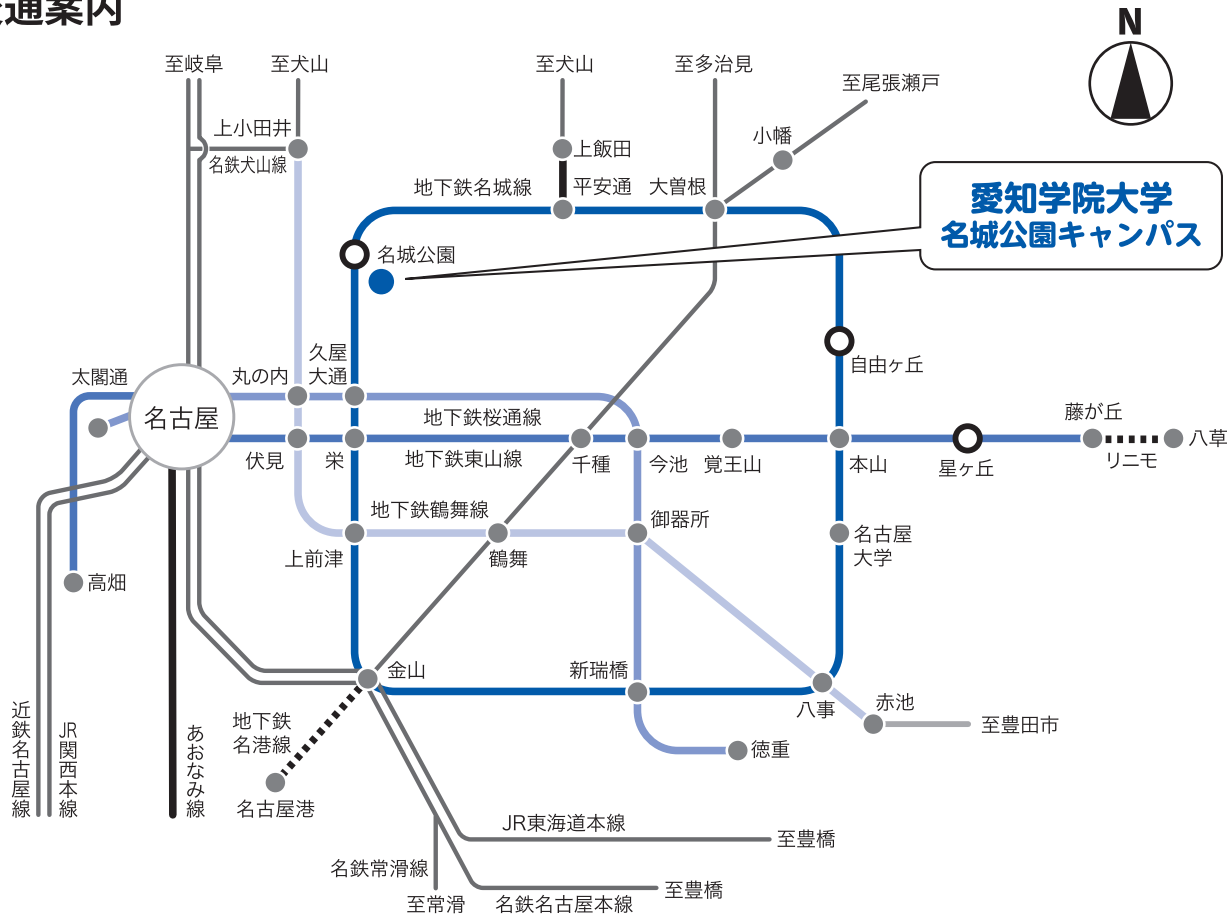

令和7(2025)年度入試

愛知学院大学 名城公園キャンパス

交通案内

キャンパス配置図